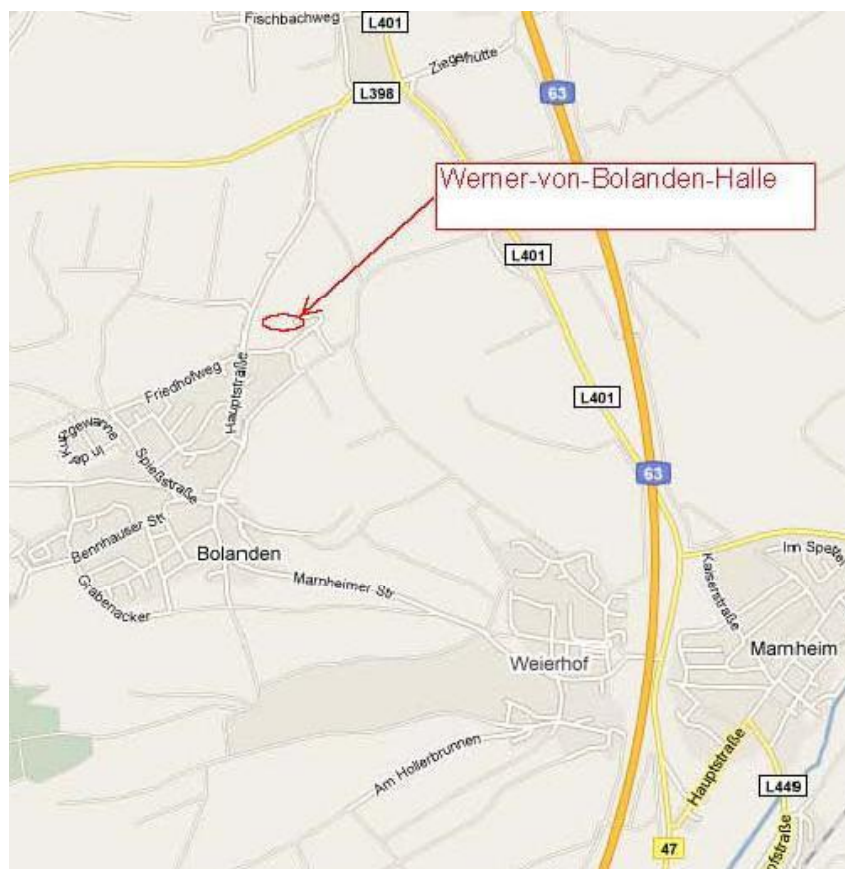

Startliste

Rheinland-Pfalz-Meisterschaft

Bitte beachten:

Austragungsort: **67295 Bolanden, Am Kirchberg
Werner-von-Bolanden-Halle**

Termin: **Sonntag, 20.03.2011, 10.00 Uhr**

- Bitte alle Sportler 30 Minuten vor dem planmäßigen Start anwesend sein.
- Die Kampfrichter reisen bitte bis 9.30 Uhr an.
- Zum Training steht keine Trainingsfläche zur Verfügung, freie Trainingsmöglichkeit von 8:00 Uhr bis 9:20 Uhr, danach nach Startreihenfolge (siehe Starterliste)
- Die Halle darf nur in Sportschuhen betreten werden.
- Alle Sportler werden zur Siegerehrung aufgerufen und sollten in **Sportkleidung** daran teilnehmen, Auszeichnungen können nur persönlich entgegengenommen werden.

Startliste

Rheinland-Pfalz-Meisterschaft

Ort: Bolanden, Werner-von-Bolanden-Halle, 20.03.2011

Trainig für die Startnummern 101 – 110 je 3,5 Minuten ab 9:20 Uhr

Fahrfläche 1:

Beginn 10:00 Uhr

1er Kunstfahren Junioren