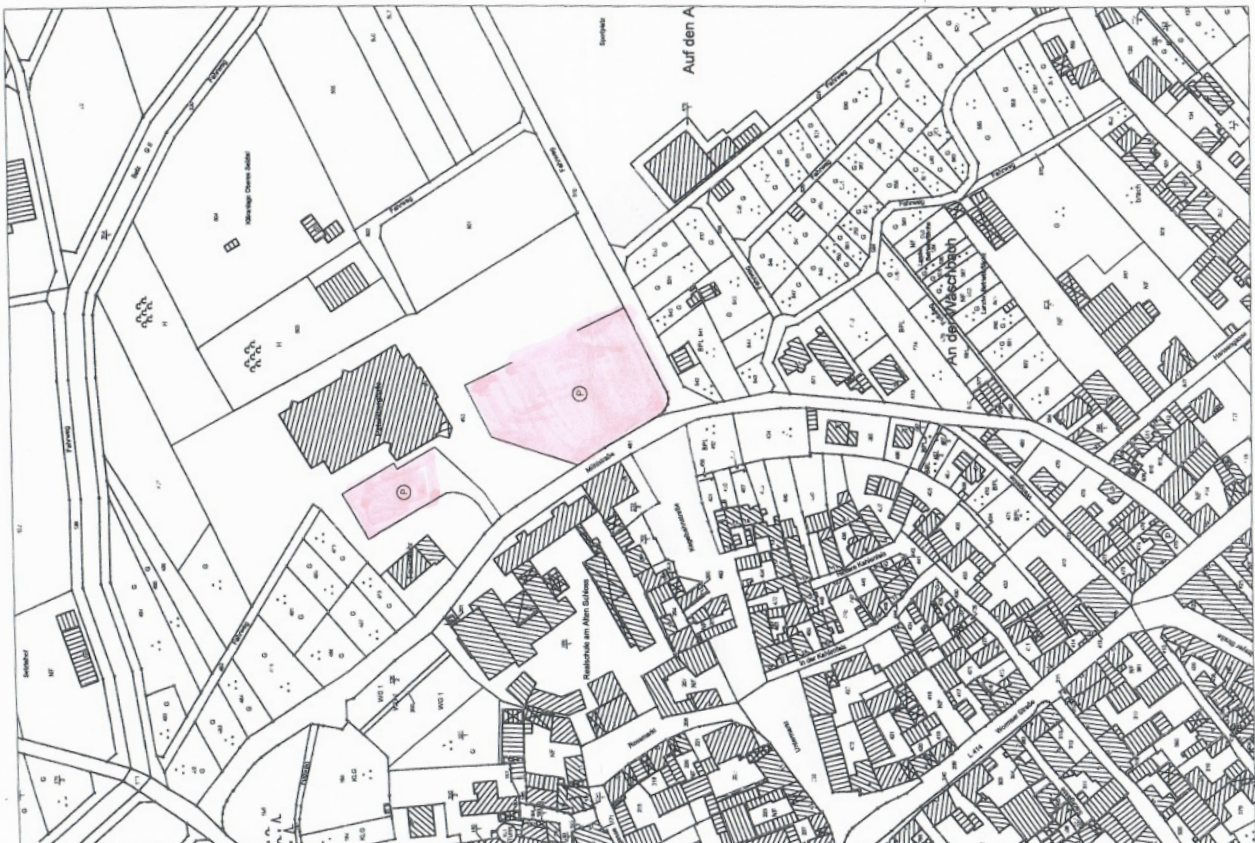

Ort: Petersberghalle Gau-Odenheim

Starterliste

Kreismeisterschaft MZ-BIN

Datum: 01.02.2014

- **01.02.2014**
- **Austragungsort:**
  Petersberghalle
  Mühlstraße
  55239 Gau-Odenheim
- Hallenöffnung: 10.00 Uhr, Wettkampfbeginn: 11.00 Uhr
- Da der Lagerraum für Räder begrenzt ist, bitte immer nur die Räder in der Halle lagern, die im jeweiligen Block benötigt werden.
- Bei Ausfällen folgt direkt der nächste Starter.
- Bitte planen Sie ihre Ankunftszeit so, dass der Sportler 30 Minuten vor seinem Start startklar ist
- Das Wettkampfgeschehen kann über Twitter (@HallenradDaum) verfolgt und die Startzeit berechnet werden (*soweit es technisch möglich ist*)
- Absagen am Wettkampftag per Email an: rvr-kunstrad@gmx.de

Für Speis und Trank sorgt der ausrichtende Verein, eigener Kaffee und Kuchen ist nicht nötig und wider dem Fairplay