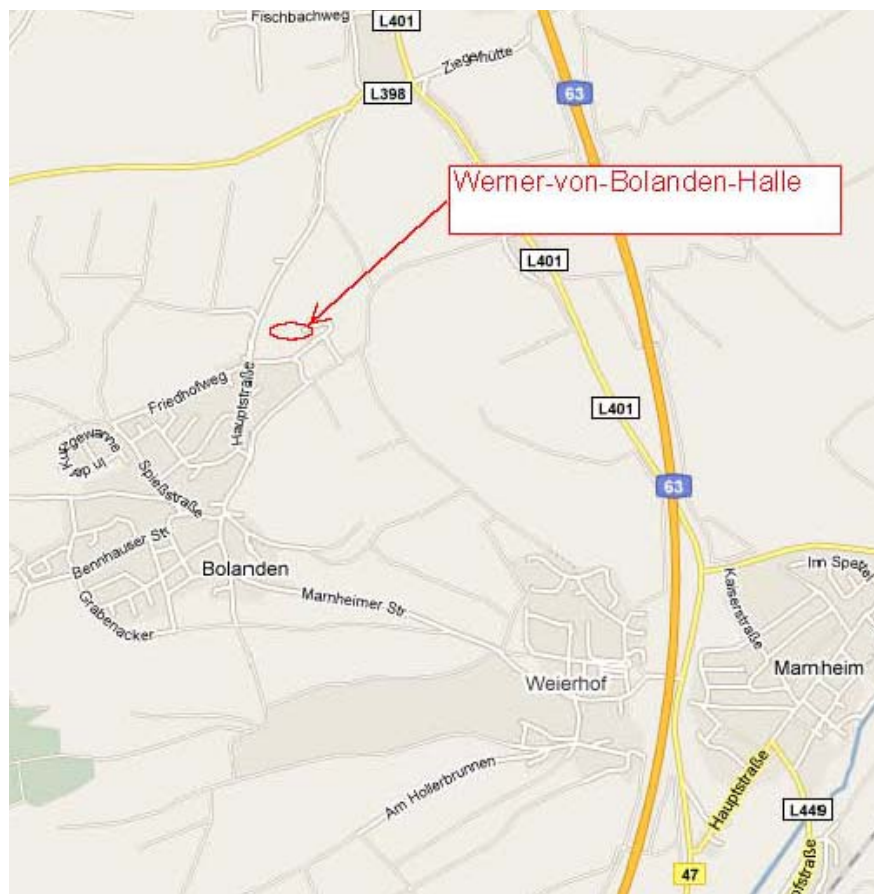

## Bitte beachten:

Austragungsort: **67295 Bolanden, Am Kirchberg  
Werner-von-Bolanden-Halle**

Termin: **Sonntag, 01.03.2015, 11.00 Uhr**

- Bitte alle Sportler 30 Minuten vor dem planmäßigen Start anwesend sein.
- Die Kampfrichter reisen bitte bis 10.30 Uhr an.
- Zum Training steht keine Trainingsfläche zur Verfügung, freie Trainingsmöglichkeit von 9:15 Uhr bis 10:30 Uhr, danach nach Startreihenfolge (siehe Starterliste)
- Die Halle darf nur in Sportschuhen betreten werden.
- Alle Sportler werden zur Siegerehrung aufgerufen und sollten in **Sportkleidung** daran teilnehmen, Auszeichnungen können nur persönlich entgegengenommen werden.

Ort: Bolanden, Werner-von-Bolanden-Halle,01.03.2015

Trainig für die Startnummern 101 – 109 je 3 Minuten ab 10:30 Uhr

**Fahrfläche 1:**

**Beginn 11:00 Uhr**

**6er EinradSPORT Junioren offen**

101	VfH Worms 3		104,50	83,82
102	VfH Worms 2		123,00	73,91
103	VfH Worms 1		150,20	121,00
104	TSG Flonheim		153,80	147,43