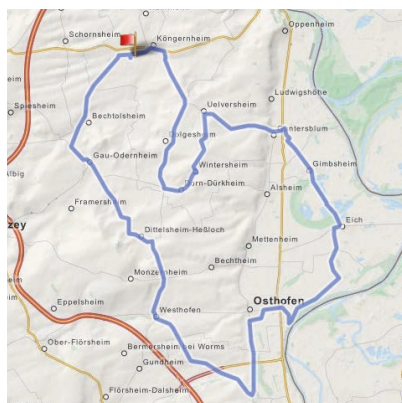

Berg und Tal - 75 km

Laden sie die Strecke:

Daten

Höhendifferenz

142 Meter

Gesamtan-/
abstieg

445 Meter