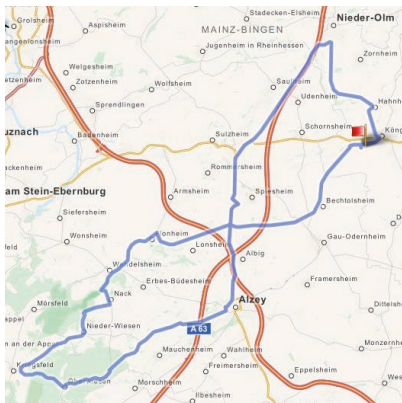

Rhein Hessische Schweiz - 80 km

Laden sie die Strecke:

Daten

Höhendifferenz

235 Meter

Gesamtan-/
abstieg

670 Meter

Vereine im RVR